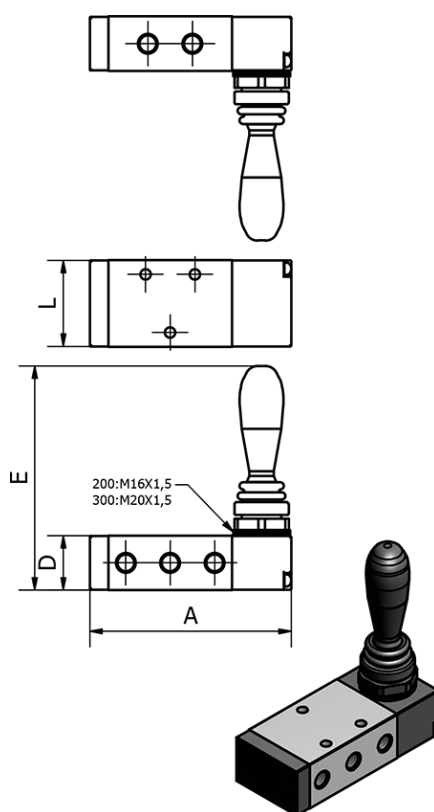

Varenummer: 584HA31008G
Beskrivelse: Mekanisk ventil, type 4HA310-08-G
port 1/4" 5/2 - - Fjeder retur

Mål

A	= 101
D	= 27
E	= 93.5
L	= 40
Port	= G1/4"
Port forsyning og udblæsning	= G1/4"
Port udgang	= G1/4"